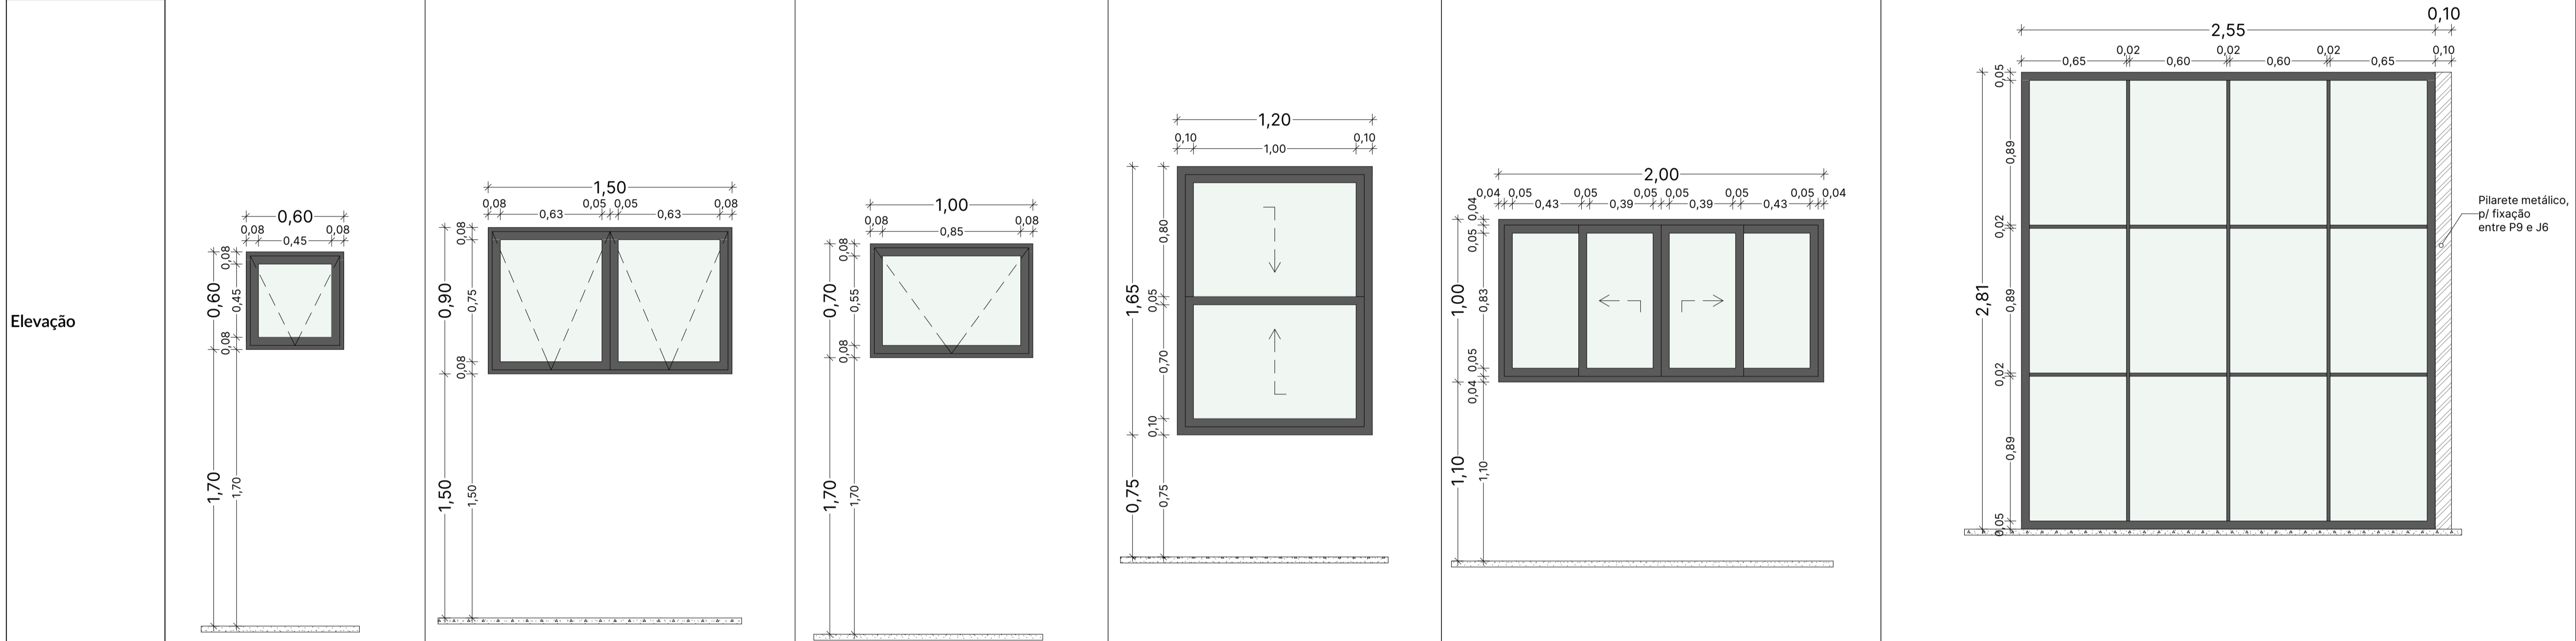

Mapa de Esquadrias de Ferro

Identificação	J1	J2	J3	J4	J5	J6
Quantidade	3	2	1	2	2	1
Ambientes	W.c, Área de serviço	Reunião 1	W.c PCD	Atendimento, Almojarifado	Staff	Entrada Principal
Tamanho L x A	0,60x0,60	1,50x0,90	1,00x0,70	1,20x1,65	2,00x1,00	2,55x2,81
Dimensões Folha	---	---	---	---	---	---
Dimensão Saída	---	---	---	---	---	---
Tipo de Abertura	Basculante	Basculante	Basculante	Gilhotina	Correr 2 Folhas	Fixa
Material	Alumínio; Vidro	Alumínio; Vidro	Alumínio; Vidro	Alumínio; Vidro	Alumínio; Vidro	Alumínio; Vidro
Cor Esquadria	Cinza Escuro	Cinza Escuro	Cinza Escuro	Cinza Escuro	Cinza Escuro	Cinza Escuro
Cor Vidro	Pintado	Incolor	Pintado	Incolor	Incolor	Incolor