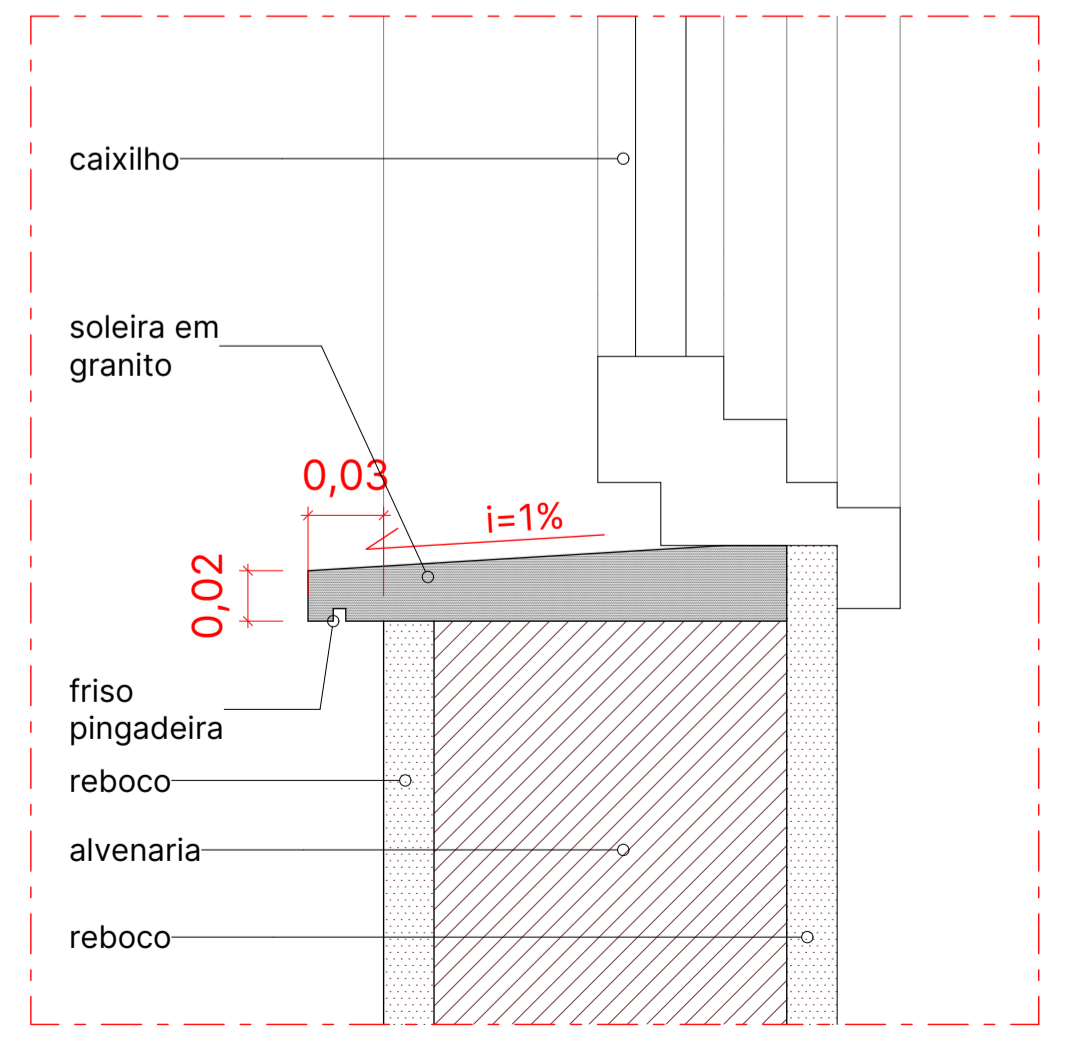

LEGENDA

NOTAS

Índice de Folhas			
Folha	Título da Folha	Revisão	Data
01	LAYOUT	ROO	30/04/2021
02	EXECUTIVO	ROO	30/04/2021
03	DEMOLIÇÃO	ROO	30/04/2021
04	COBERTURA	ROO	30/04/2021
05	CORTES 1_6	ROO	30/04/2021
06	ELEVAÇÃO A-D	ROO	30/04/2021
07	FORRO E ILUMINAÇÃO	ROO	30/04/2021
08	PAGINAÇÃO DE PISO	ROO	30/04/2021
09	MAPA DE CAIXILHO PORTAS	ROO	30/04/2021
10	MAPA DE CAIXILHO JANELAS	ROO	30/04/2021
11	AMPLIAÇÃO A1_A2	ROO	30/04/2021
12	AMPLIAÇÃO A3	ROO	30/04/2021
13	AMPLIAÇÃO A4_A5	ROO	30/04/2021
14	AMPLIAÇÃO 6	ROO	30/04/2021
15	AMPLIAÇÃO 7	ROO	30/04/2021

disciplina  
**ARQUITETURA**  
fase  
**EXECUTIVO**  
revisão  
**INICIAL**  
escala  
**INDICADA**  
título  
**MAPA DE CAIXILHO JANELAS**

data  
16/04/2021  
autor  
FAPEM\_ARQ\_PE\_R00.jan  
desenho  
L. MORAES  
FOLHA  
**10/15**

Mapa de Esquadrias de Ferro

Identificação	J1	J2	J3	J4	J5	J6
Quantidade	3	2	1	2	2	1
Ambientes	W.c, Área de serviço	Reunião 1	W.c PCD	Atendimento, Almojarifado	Staff	Entrada Principal
Tamanho L x A	0,60x0,60	1,50x0,90	1,00x0,70	1,20x1,65	2,00x1,00	2,55x2,81
Dimensões Folha	---	---	---	---	---	---
Dimensão Saída	---	---	---	---	---	---
Tipo de Abertura	Basculante	Basculante	Basculante	Gilhotina	Correr 2 Folhas	Fixa
Material	Alumínio; Vidro	Alumínio; Vidro	Alumínio; Vidro	Alumínio; Vidro	Alumínio; Vidro	Alumínio; Vidro
Cor Esquadria	Cinza Escuro	Cinza Escuro	Cinza Escuro	Cinza Escuro	Cinza Escuro	Cinza Escuro
Cor Vidro	Pintado	Incolor	Pintado	Incolor	Incolor	Incolor

DETALHE ARQ 01  
Escala: 1:3